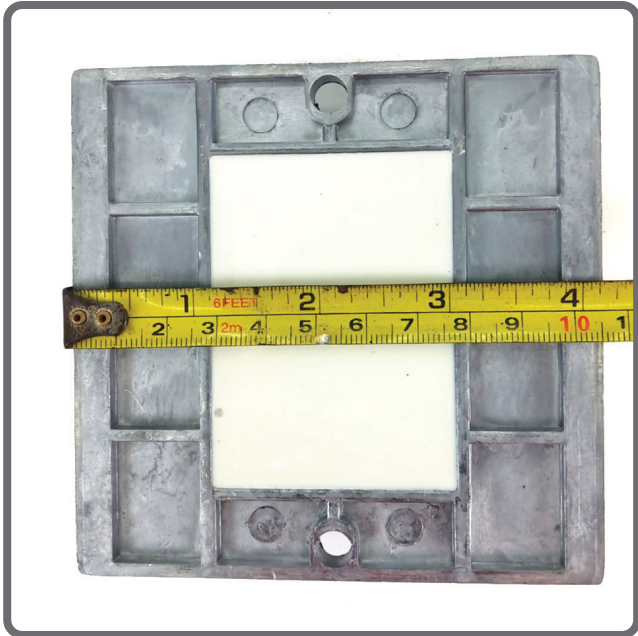

Dimension Sheet

หมุดสะท้อนแสงโซล่าอลูมิเนียมหน้าขนาด 10.2x10.5x2.5 cm

ยาว 10.5±0.5 cm.

กว้าง 10.2±0.5 cm.

สูง 2.5 ±0.5 cm.